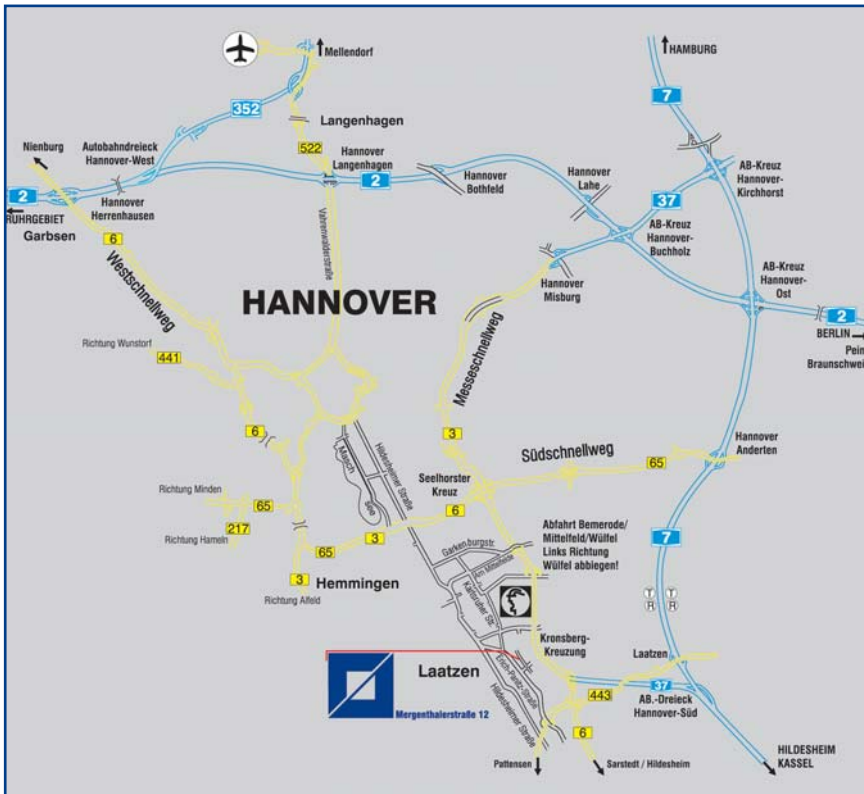

So kommen Sie zu uns!

Einfach · schnell · bequem

Aus allen Richtungen:

Folgen Sie auf der **A 7** und der **A 2** immer der Beschilderung „**Messe**“; So werden Sie auf den Messeschnellweg (**A 37 / B 6**) geleitet.

Aus Richtung Norden:

Fahren Sie auf der **B 6** und nehmen Sie die **Messe-Ausfahrt Süd**. An der Ampel ordnen Sie sich links ein und fahren auf der **Kronsbergstraße** bis zur nächsten Ampel. Dort biegen Sie links in die **Gutenbergstraße** ein. An der folgenden Kreuzung fahren Sie rechts in die **Mergenthalerstraße**, die nach ca. 150 m links abbiegt. Nach ca. 75 m sehen Sie rechts unser Firmengebäude.

Aus Hannover kommend fahren Sie auf der **Hildesheimer Straße** in Richtung **Laatzen**. Folgen Sie der **Erich-Panitz-Straße** bis zur Kreuzung **Würzburger Straße**. Ordnen Sie sich bitte ganz links ein. Den folgenden Kreiseln umfahren Sie dreiviertel und biegen rechts in die **Mergenthalerstraße** ein. Nach ca. 250 m sehen Sie links unser Firmengebäude.

Aus Richtung Süden:

Fahren Sie auf der **B 6** und nehmen Sie die **Messe-Ausfahrt Süd**. An der **Straße der Nationen** ordnen Sie sich links ein. An der nächsten Ampel biegen Sie links in die **Kronsbergstraße** ab und fahren bis zur übernächsten Ampel. Dort biegen Sie wieder links in die **Gutenbergstraße** ein. An der folgenden Kreuzung fahren Sie rechts in die **Mergenthalerstraße**, die nach ca. 150 m links abbiegt. Nach weiteren ca. 75 m sehen Sie rechts unser Firmengebäude.